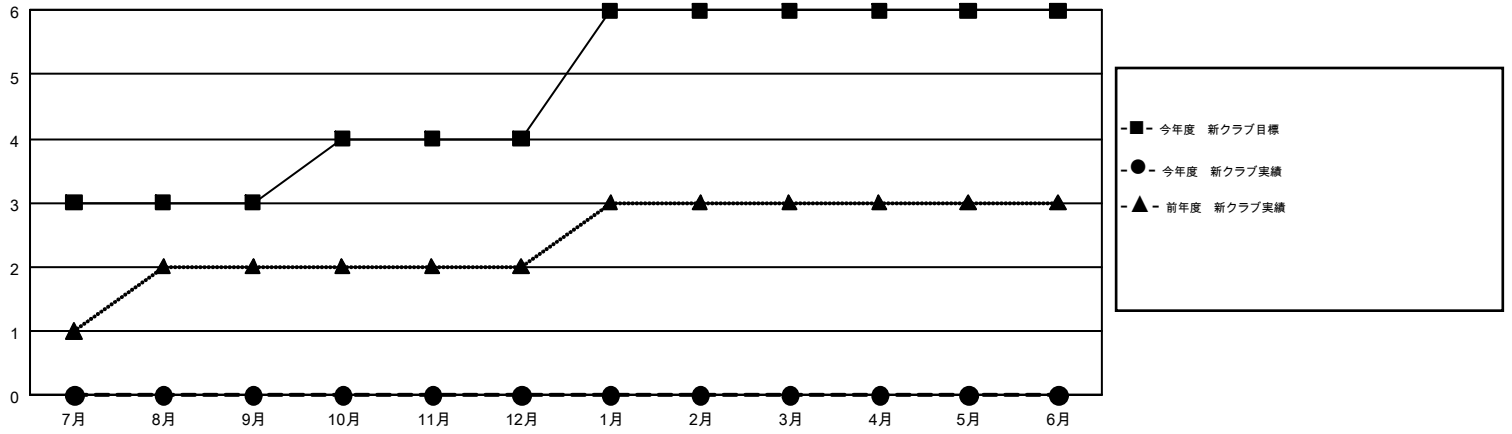

# GMT MONTHLY MEMBERSHIP PROGRESS REPORT

Results as of: 10/31/2017

Multiple District 333

LOCATION: JAPAN

GMT: MASAYOSHI MARUYAMA, YASUHISA NAKAMURA

GMT会則地域 5

クラブ				名			
結果: 2017-2018				結果: 2017-2018			
四半期	新クラブ目標	新クラブ	解散クラブ	四半期	会員純増目標	会員増強実績	退会者(転籍を含む)実際
7月/8月/9月	3	0	1	7月/8月/9月	305	404	279
10月/11月/12月	1	0	0	10月/11月/12月	340	63	57
1月/2月/3月	2	0	0	1月/2月/3月	260	0	0
4月/5月/6月	0	0	0	4月/5月/6月	15	0	0

新クラブ目標及び実績累計

会員目標及び実績累計

解散クラブ: 1	185 CLUBS OF 388 一名以上の新会員を登録	男女別 男性 10,975 (72.57%) 女性 4,149 (27.43%)
退会者 物故会員 29 クラブ解散 0 その他 307 合計 336	<a href="#">会員累計データを見るには、ここをクリック</a>	世帯主/家族会員合計 6,655 国際会費半額の家族会員 3,845