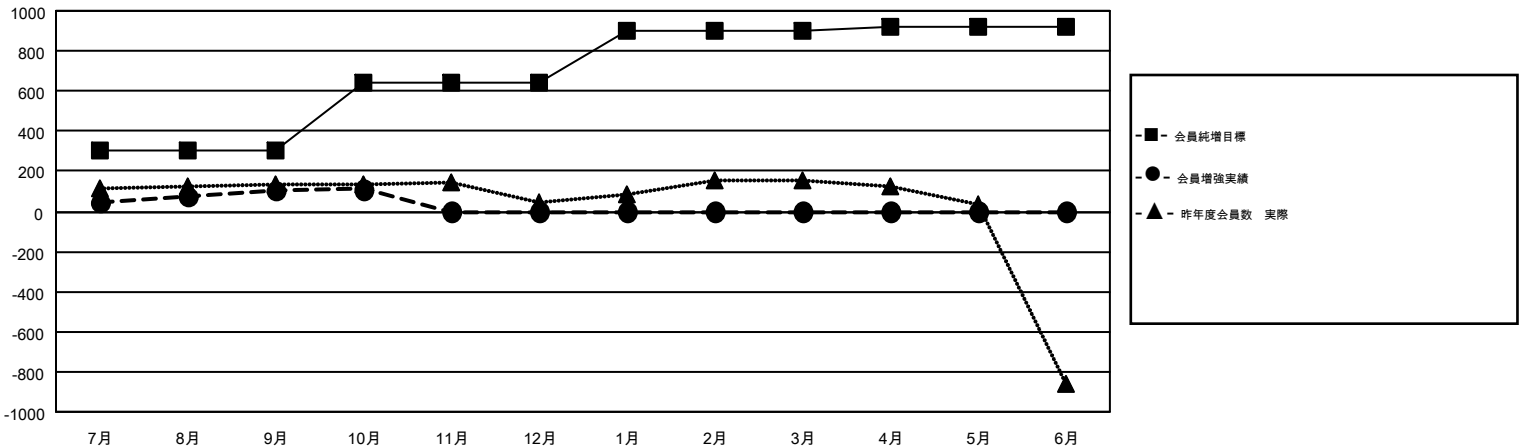

# GMT MONTHLY MEMBERSHIP PROGRESS REPORT

Results as of: 10/31/2017

Multiple District 333

LOCATION: JAPAN

GMT: MASAYOSHI MARUYAMA, YASUHISA NAKAMURA

GMT会則地域 5

クラブ				名			
結果: 2017-2018				結果: 2017-2018			
四半期	新クラブ目標	新クラブ	解散クラブ	四半期	会員純増目標	会員増強実績	退会者(転籍を含む)実際
7月/8月/9月	3	0	1	7月/8月/9月	305	404	279
10月/11月/12月	1	0	0	10月/11月/12月	340	63	57
1月/2月/3月	2	0	0	1月/2月/3月	260	0	0
4月/5月/6月	0	0	0	4月/5月/6月	15	0	0

新クラブ目標及び実績累計

会員目標及び実績累計

解散クラブ: 1	185 CLUBS OF 388 一名以上の新会員を登録	男女別 男性 10,975 (72.57%) 女性 4,149 (27.43%)
退会者 物故会員 29 クラブ解散 0 その他 307 合計 336	<a href="#">会員累計データを見るには、ここをクリック</a>	世帯主/家族会員合計 6,655 国際会費半額の家族会員 3,845